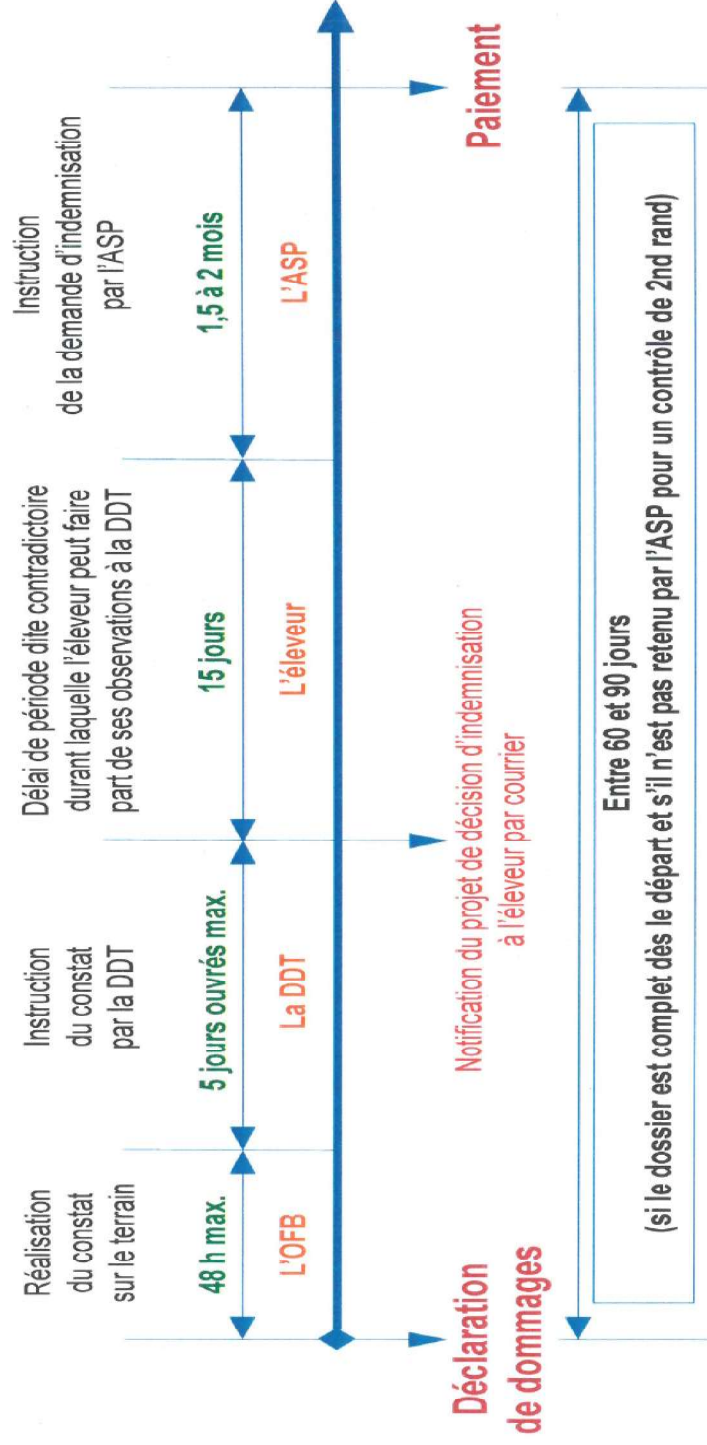

RAPPEL DES DELAIS STANDARDS DE PAIEMENT DE L'INDEMNISATION DES ATTAQUES