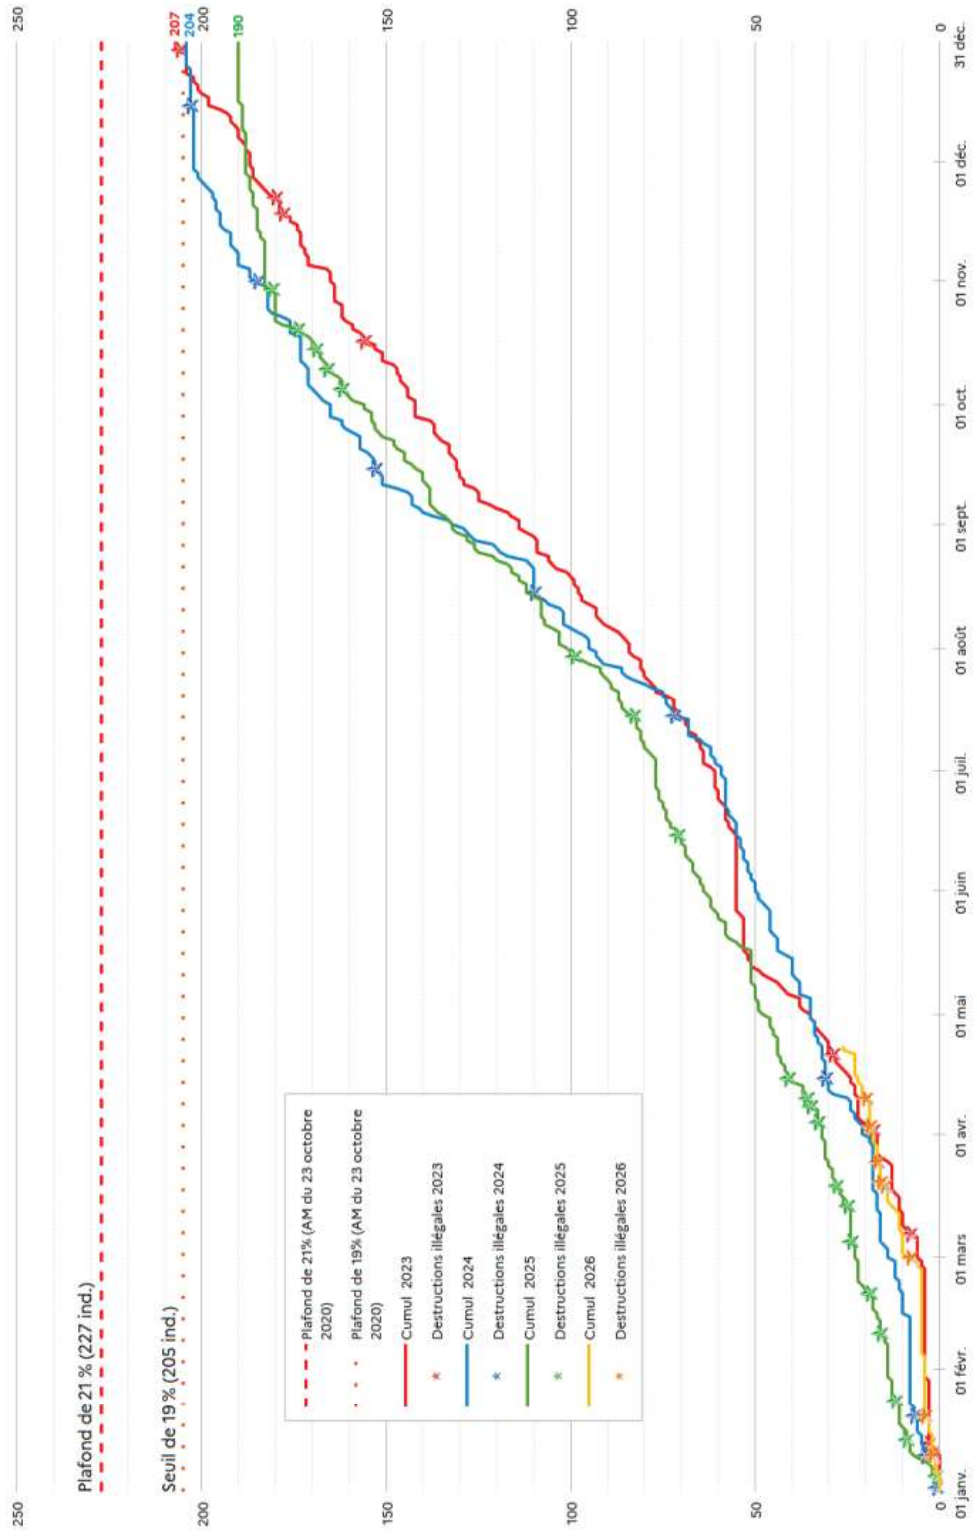

LOUPS DÉCOMPTÉS :	2026 : 26	2025 : 44