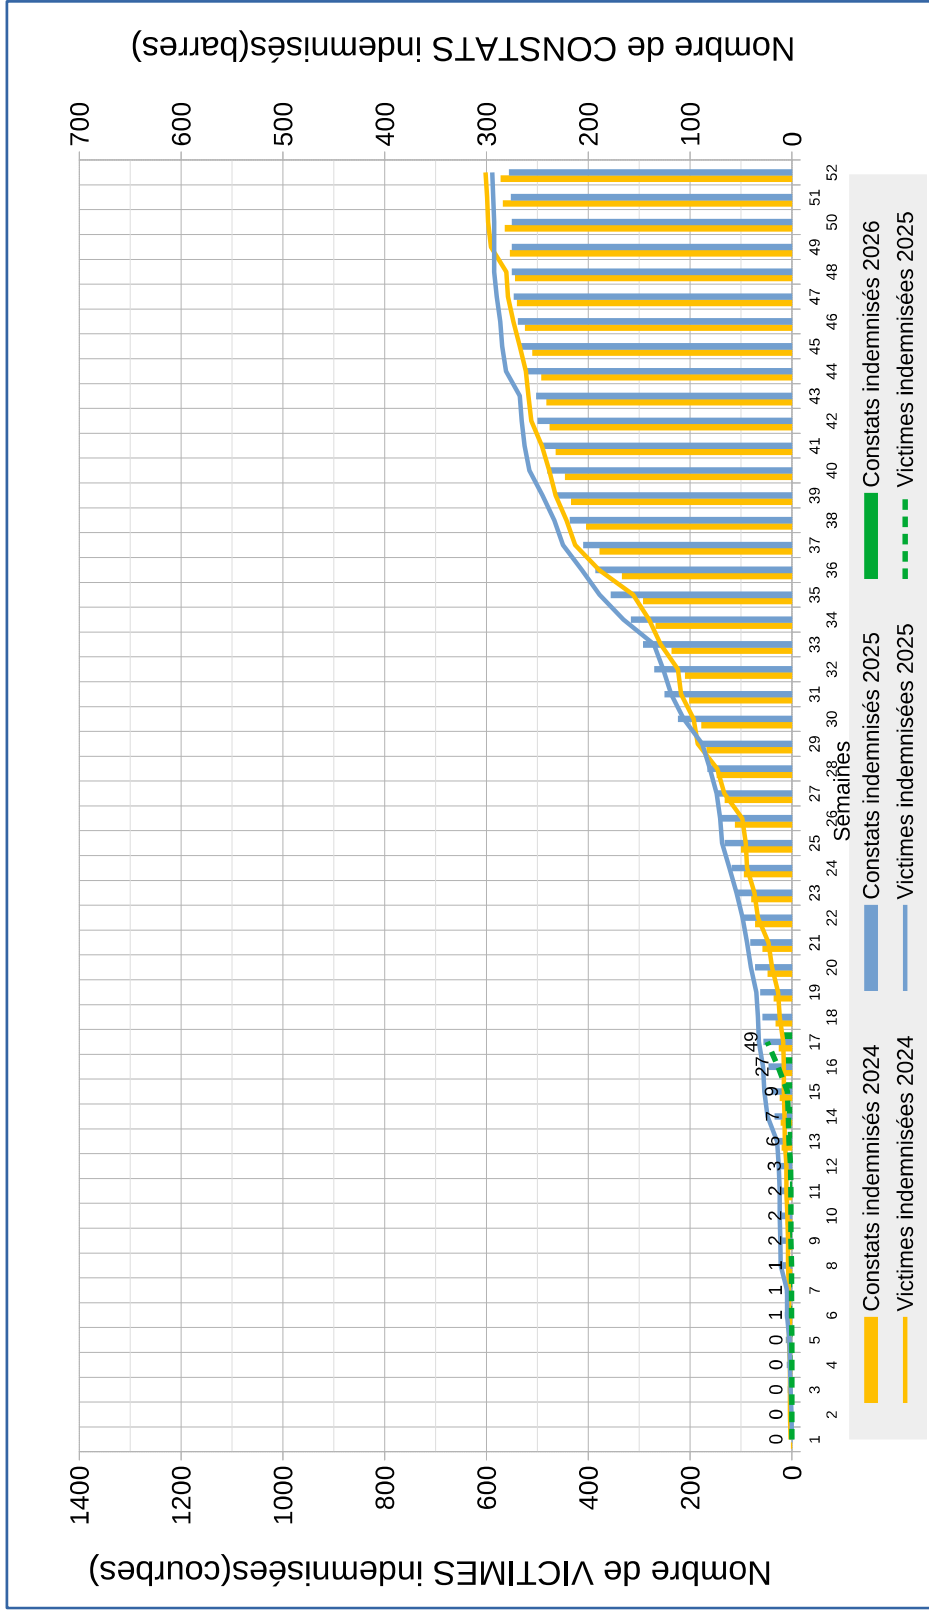

CHRONOLOGIE DES DERNIÈRES ATTAQUES

24/04/26

Point des attaques :

Cette année, nous avons enregistré 9 constats d'attaques pour 49 victimes indemnisées, contre 28 constats d'attaques pour 65 victimes indemnisées l'année dernière.

Point sur les tirs :

Deux loups ont été abattus dans le cadre d'un tir de défense dans l'Isère. Actuellement, 26 loups ont été abattus sur les 227 autorisés, tandis qu'à la même époque l'année précédente, 44 loups avaient été abattus.

COMMUNE	CERCLE	SECTEUR	LIEU-DIT	DATE_ATTAQUE	SEMAINE	ANIMAUX	VICTIMES CONSTATÉES	EXPERTISE_DDT	DÉCISION INDEMNISATION	AUTORISATION DE TIR
ROISSARD	1	Trièves Centre Nord		21 avr. 26	17	Ovin	22	Loup non exclu	Oui	1
PREBOIS	1	Trièves Sud	Chemin du Terrier	20 avr. 26	17	Ovin	2	Loup non exclu	Attente transmission constat	1
FLACHERES	2	Vallée du Liers et Plateau du Banchet	Chemin du Terrier	12 avr. 26	15	Ovin	12	Chien	Non indemnisable	
PONTCHARRA	1	Belledonne Nord	Le Berruer	13 avr. 26	16	Ovin	12	Loup non exclu	Oui	1
MENS	1	Senepy		13 avr. 26	16	Ovin	6	Loup non exclu	Oui	1
ALLEVARD	1	Belledonne Nord		10 avr. 26	15	Caprin	2	Loup non exclu	Oui	0

CUMULS HEBDOMADAIRES DES CONSTATS ET DES VICTIMES INDEMNISEES AU TITRE DU LOUP EN ISERE DEPUIS 2024

CONSTATÉES		INDEMNISÉES	
24/04/26	attaques déclarées	victimes constatées	victimes indemnisées
Isère	17	71	49