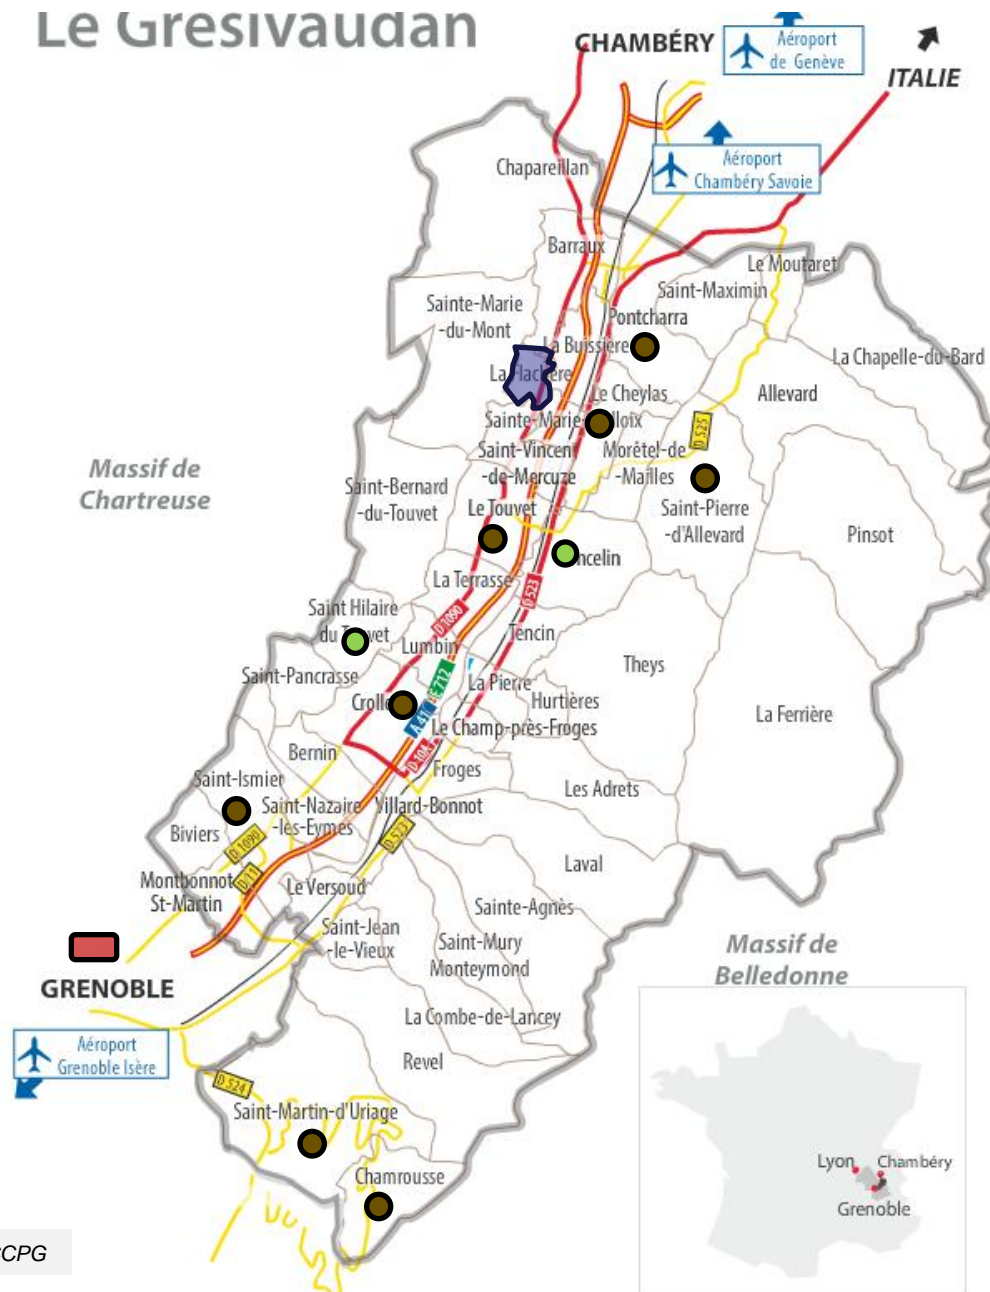

Commune de la Flachère

Déchetteries

Sites de broyage des végétaux

Incinérateur des ordures ménagères

Le Gresivaudan

Sources : site de la CCPG